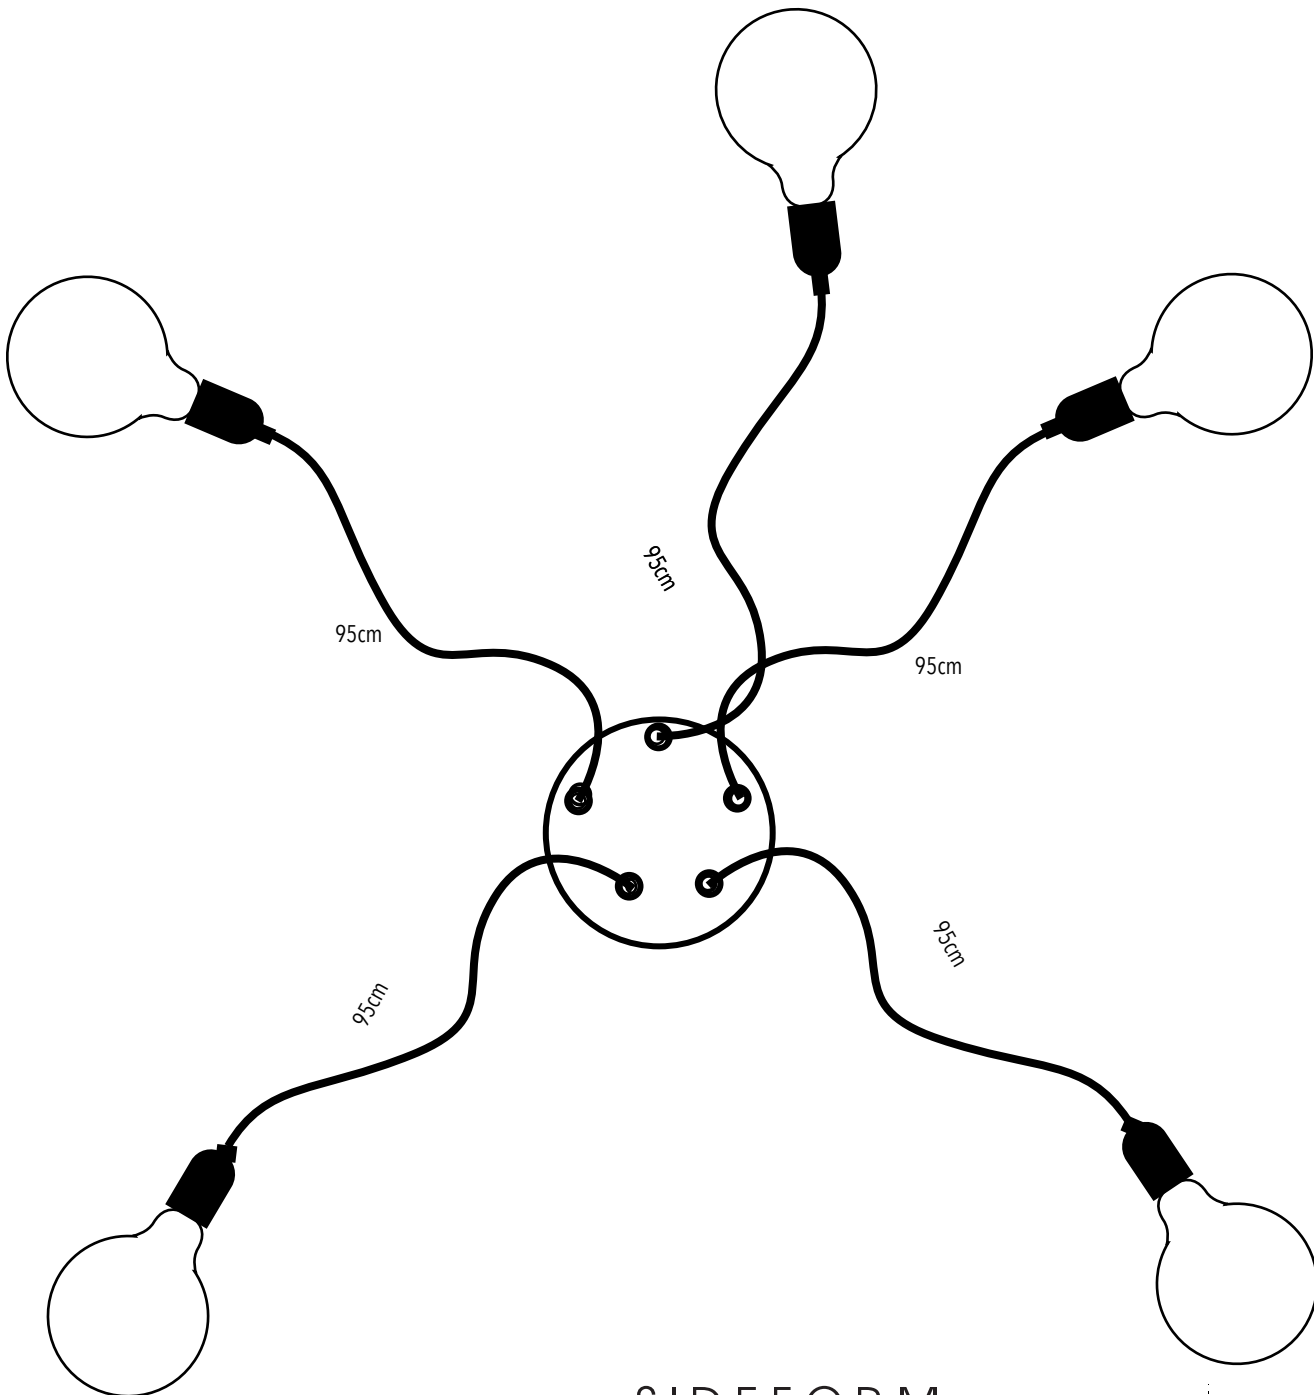

SIDEFORM

FLEXI NUDO CROMO^{5/95}

Colori metallo / Metal colours

● Cromo / Chrome

Ø 9,5 cm; h 2,5 cm

7 cm

SIDEFORM